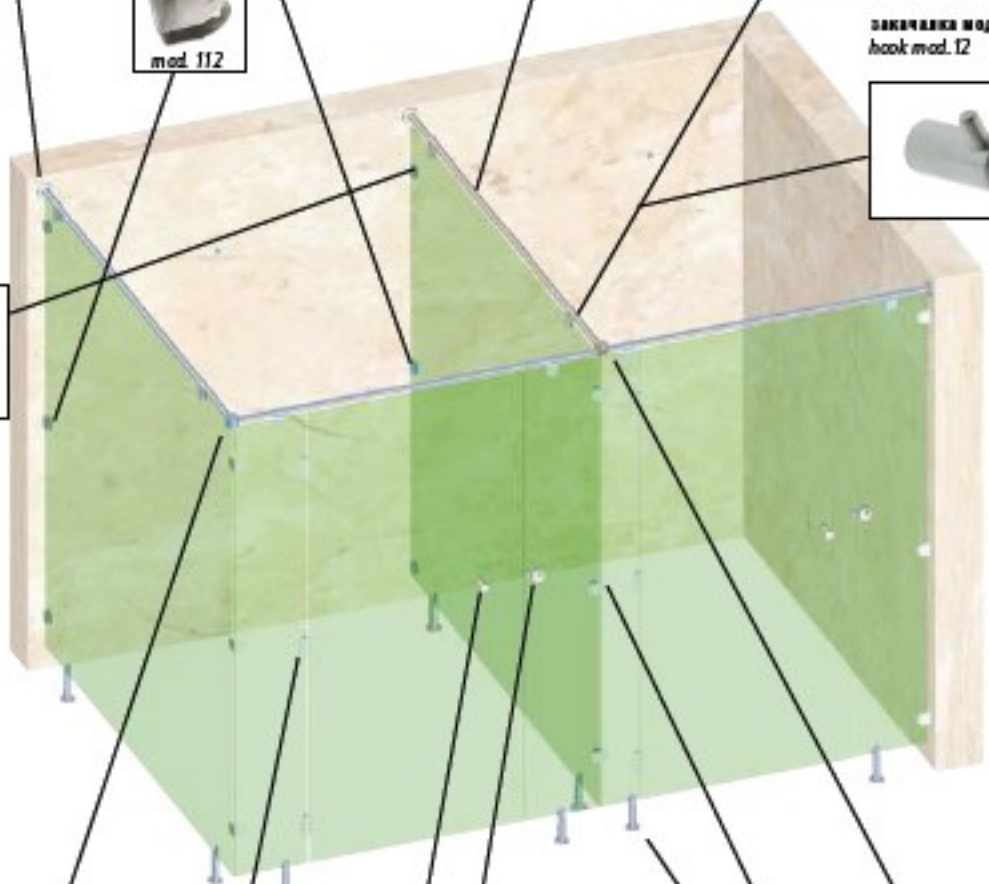

фланец мод.114
support mod. 114

носок
fixing supports

труба мод. 800
tube for wc panels mod. 800

отделание мод. 201
support mod. 201

защелка мод.12
hook mod. 12

носок
fixing support

связка мод. 100
connector mod. 100